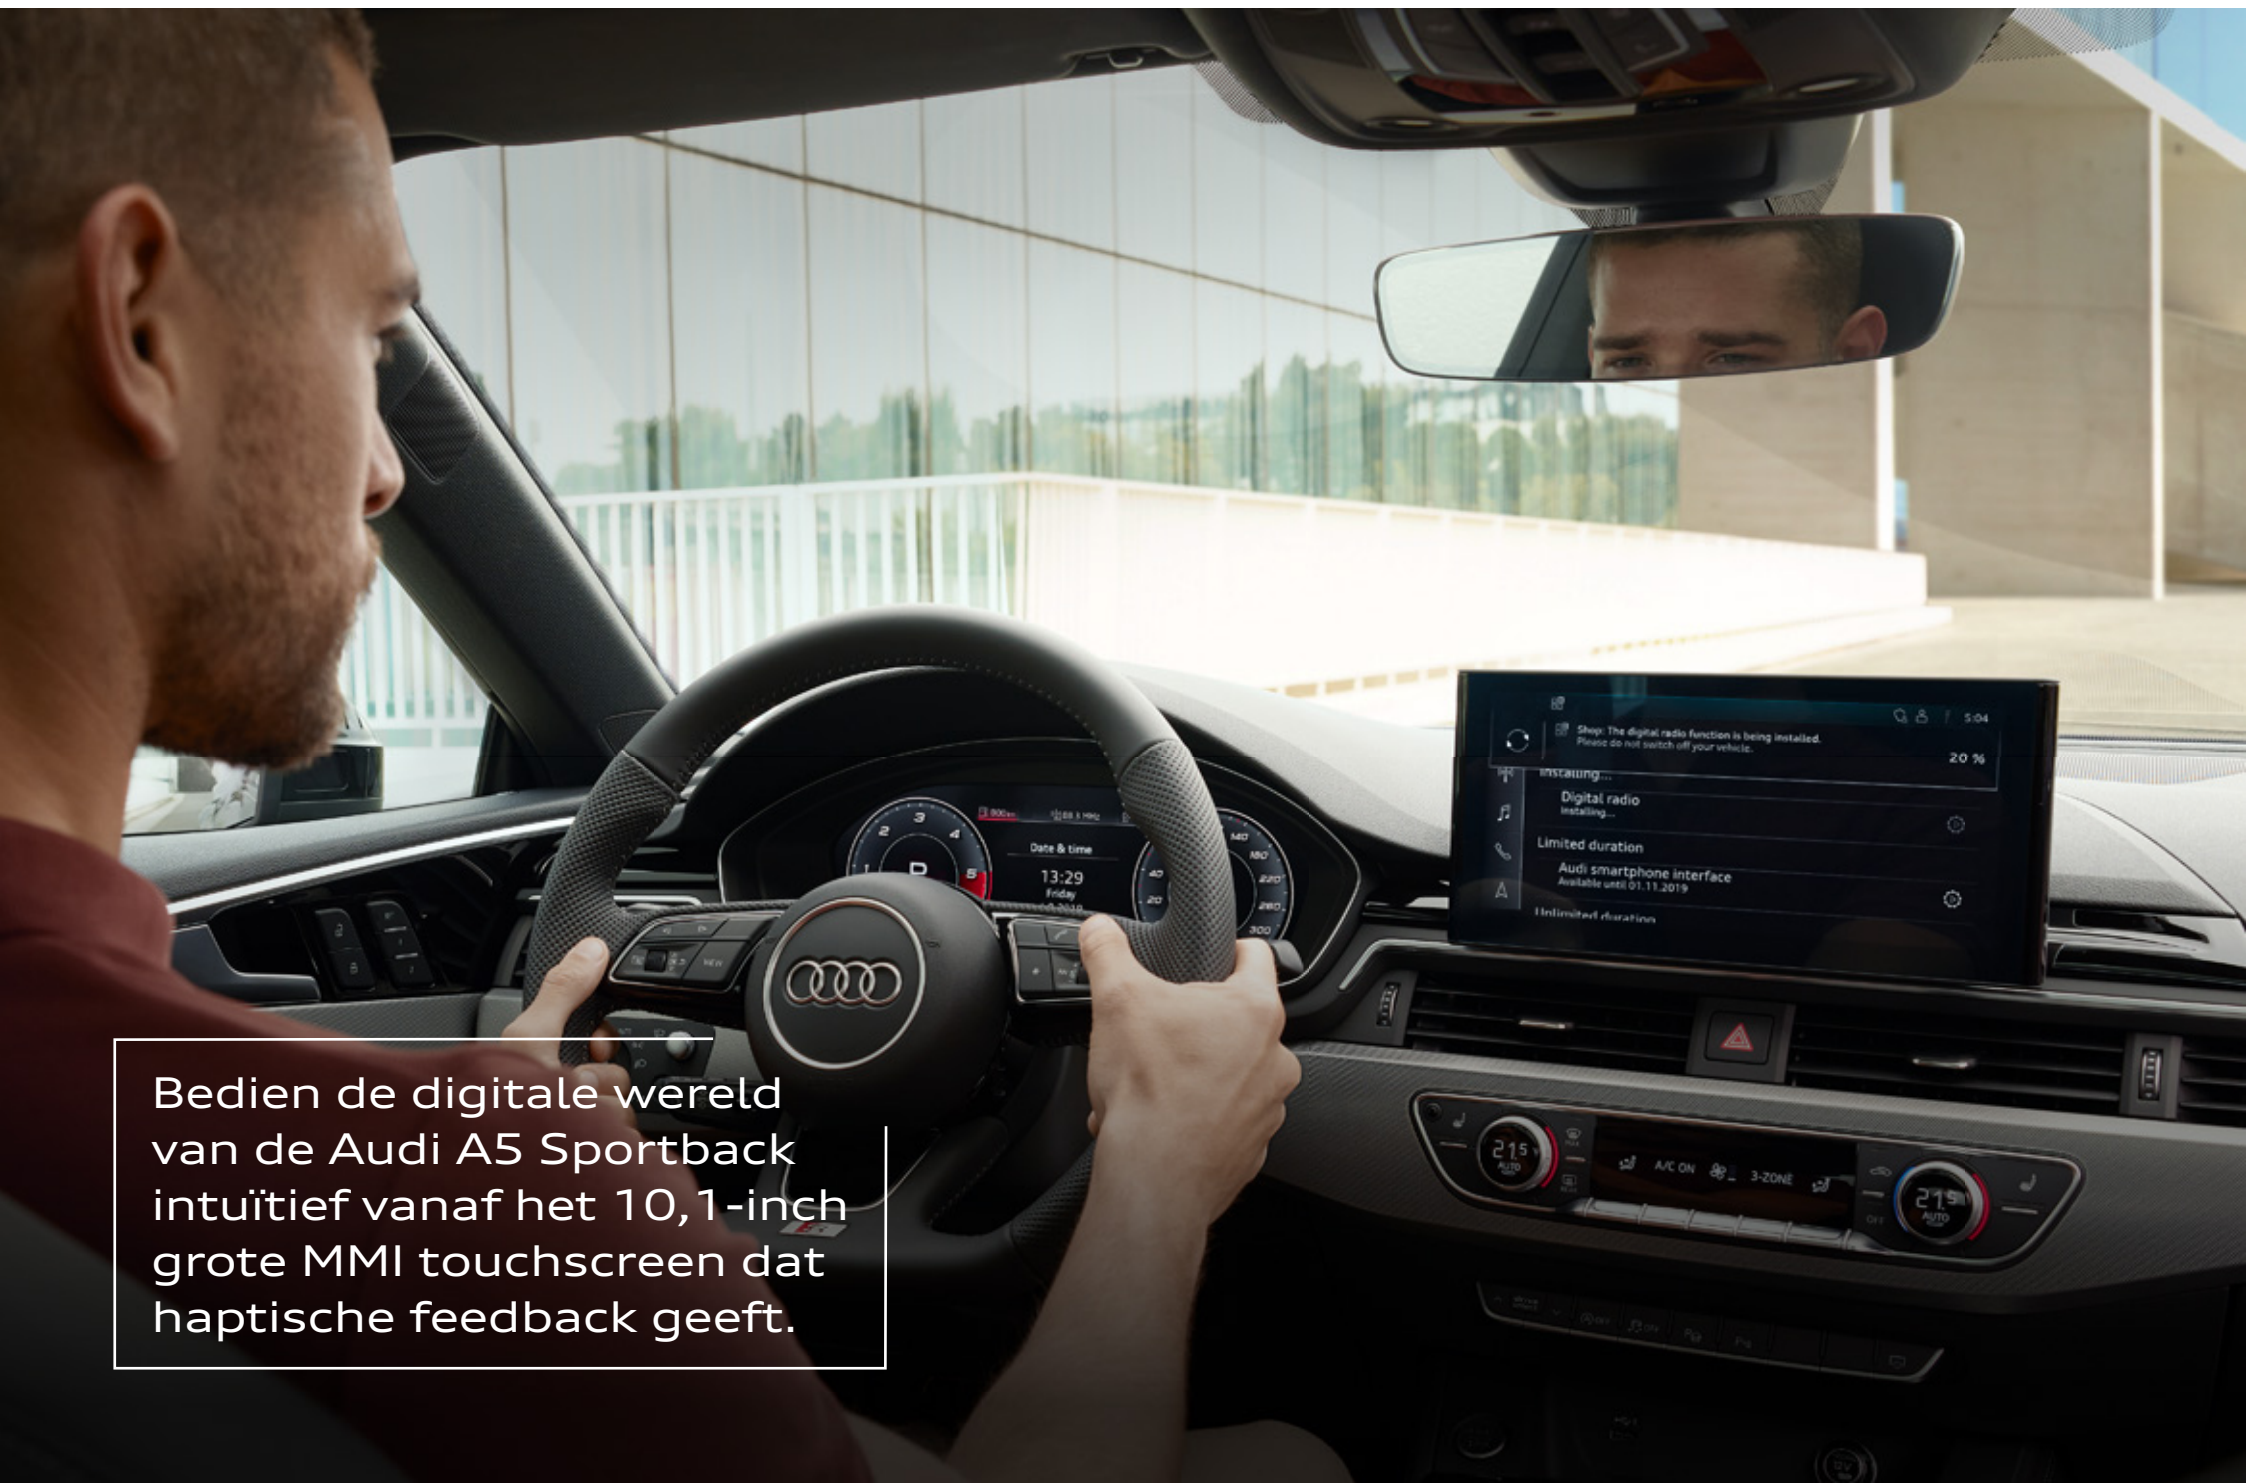

Bedien de digitale wereld van de Audi A5 Sportback intuïtief vanaf het 10,1-inch grote MMI touchscreen dat haptische feedback geeft.