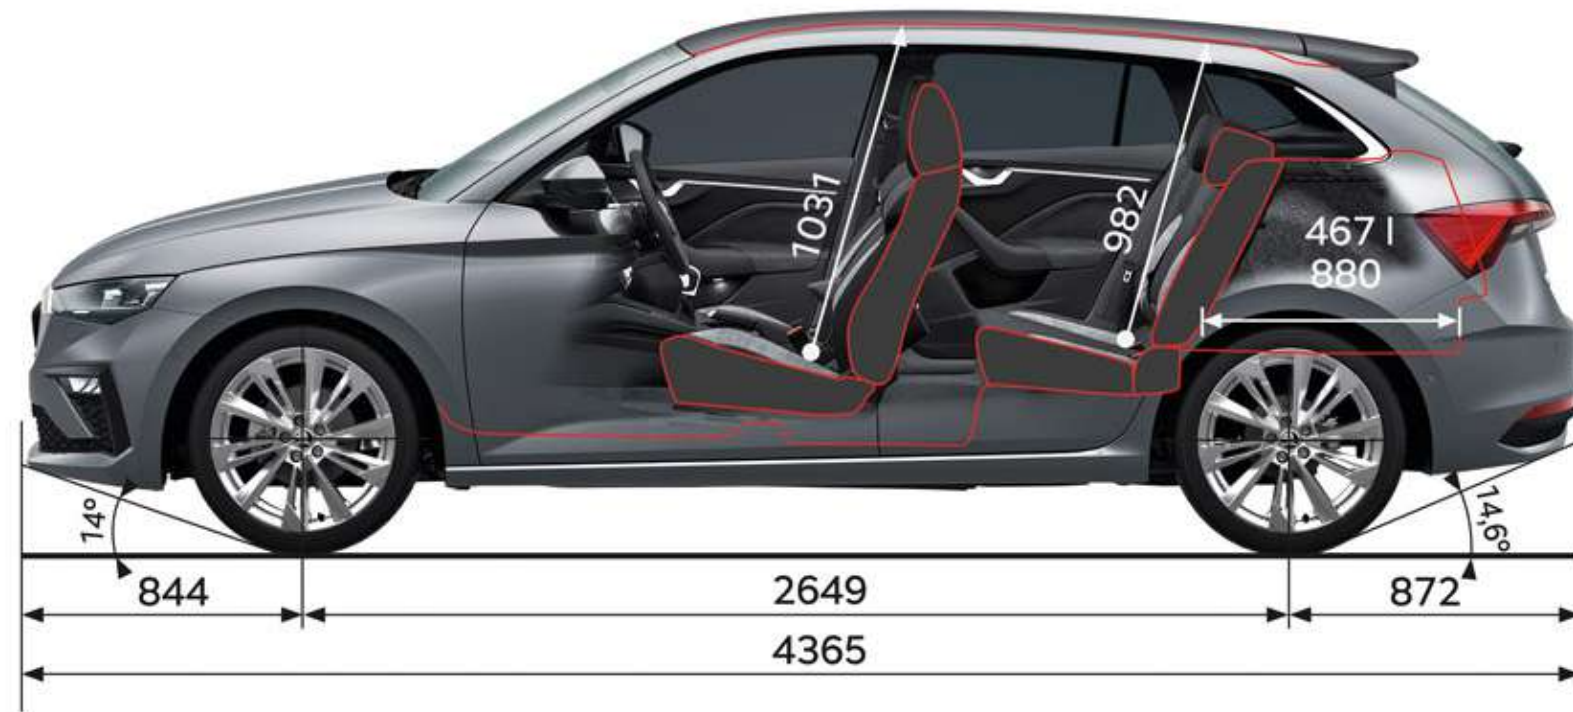

Technische gegevens

Afmetingen exterieur

Aantal deuren	5
Aantal zitplaatsen	5
Lengte (mm)	4.362
Breedte (mm)	1.793
Hoogte (mm)	1.514 *
Wielbasis	2.636
Bagageruimte (tot aan de achterbank) (L)	467
Bagageruimte (tot aan de voorstoelen) (L)	1.410